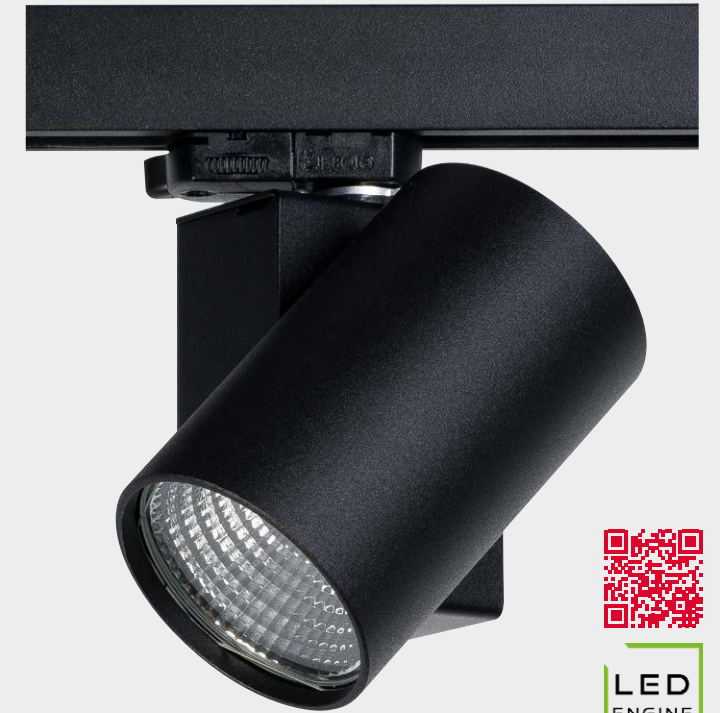

Boutiques
VitrinesPetites et
moyennes
surfacesMusées
Expositions

Restaurants

Cafés

ALOÈS

64 Arcachon

ALOÈS

Design épuré et compact

Nombreuses variantes

Jusqu'à 42W

Ce projecteur est né du meilleur de nos produits: aussi compact qu'un Astérior et un design épuré comme celui du Biloba !

Disponible en cinq puissances jusqu'à 42W, ce produit lance notre nouvelle génération de projecteurs, plus performants, plus compacts et toujours personnalisable selon vos projets !

LED
ENGINEMADE
FRANCE

CARACTÉRISTIQUES TECHNIQUES

850° **IP20** **50000 h.** (L80B50)

Puissance :

15W **20W** **28W** **36W** **42W**

I.R.C. :

IRC 80 **IRC 90**

Faisceau :

DESCRIPTIF

- LED COB de dernière génération
- Réflecteur en aluminium métallisé à facettes
- Fermeture du bloc optique par un verre clair trempé
- Alimentation électronique intégrée
- Adaptateur universel pour rail 3 allumages
- Dissipateur passif cylindrique en aluminium injecté
- Corps en acier laqué
- Finition par poudre polyester