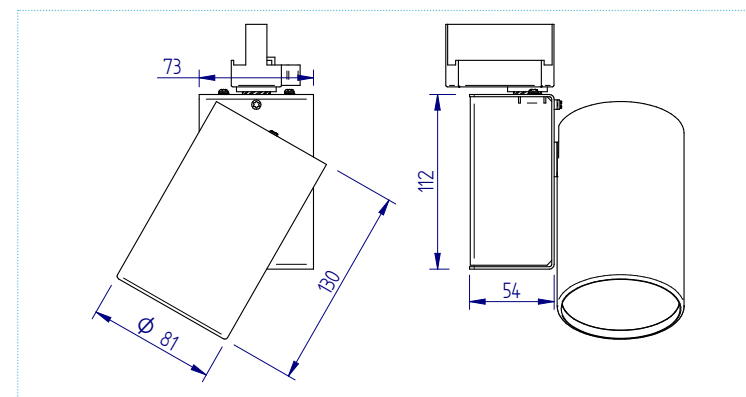

OPTIONS

- LED de teinte spécifique :

Boucherie Poissonnerie Boulangerie 3000K IRC 97

- Gradation :

DALI B.P. **0-100% Potent.**

- Finition :

- Fixation plafond par patère*

* non adapté pour fixation murale

ACCESSOIRES

- Volets coupe-flux

- Grille basse luminance nid d'abeille

- Rail

3 allumages

3 all. + Bus

Patère plastique*