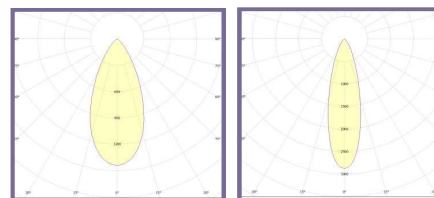

7W (5,6W) 9W (7,7W)

Faisceau :

27° - 46°

T° de couleur :

3000 K 4000 K

Finitions standards :

FLUX

Puissance nominale (puissance réelle)	IRC	Temp. de couleur	Flux sortant (à T ambiante 25°C)	Efficacité luminaires
7W (5,6W)	90	3000 - 4000 K	562 lm - 590 lm	97 - 105 lm/W
9W (7,7W)	90	3000 - 4000 K	700 lm - 736 lm	91 - 95 lm/W