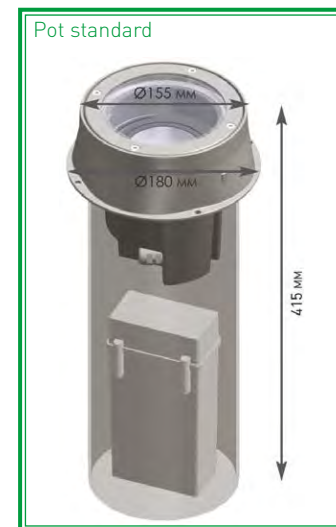

MINI YLIHO

DESRIPTIF

- Résistance à la charge statique: 3.5 tonnes
- Corps en aluminium injecté sous pression
- Finition poudre polyester coloris gris anthracite texturé
- Verre avec joint silicone injecté
- Pot d'encastrement vertical inclus
- Orientation 350° en azimut et 0-30° en site
- Réflecteur aluminium haut rendement à facettes
- Driver électronique IP67 déporté, précâblé
- Refroidissement actif

LES PLUS

- Résistance charge 3.5 t.
- Faible profondeur d'encastrement

CARACTÉRISTIQUES TECHNIQUES

IK10
IP67
50000 h.
(L70B50 sur modèle LED COB)

Puissance :

20 W
30 W

Faisceau :

Spot 16°
Med 23°
Flood 37°
WFL 60°

I.R.C. :

IRC 80
IRC 90

Temp. de couleur :

3000 K
4000 K

Puissance source (totale)	IRC	Temp. couleur	Flux lumineux
18W (20W)	80	3000 - 4000 K	1700 - 1800 lm
	90	3000 - 4000 K	1440 - 1530 lm
26W (30W)	80	3000 - 4000 K	2100 - 2300 lm
	90	3000 - 4000 K	1780 - 1950 lm

LED 20W	Teinte	Faisceau		Code
		Flood	Spot	
830	830	Flood	A72 007 01	A72 007 11
		Spot	A72 007 21	
840	840	Flood	A72 007 02	A72 007 12
		Spot	A72 007 22	

LED 28W	Teinte	Faisceau		Code
		Flood	Spot	
830	830	Flood	A72 005 03	A72 005 13
		Spot	A72 005 23	
840	840	Flood	A72 005 02	A72 005 12
		Spot	A72 005 22	