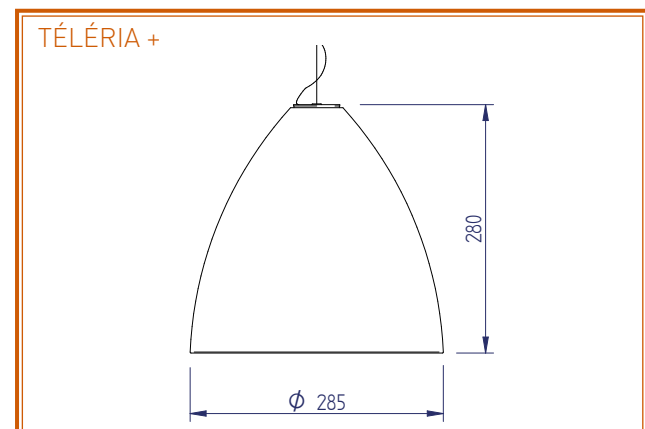

## DESSCRIPTIF

- suspension en verre émaillé blanc
- Douille E27 pour lampe 40W max.
- Câble d'alimentation blanc 2x075 mm<sup>2</sup> L.2m
- Cache-piton plastique blanc inclus
- Filin de suspension acier (uniquement pour la TELERIA+)

## CARACTÉRISTIQUES TECHNIQUES

850° IP20

Taille	Source	Puissance	Code
TELERIA	E27	40W max	A30 052 01
TELERIA+			A30 054 01

Puissance :

40 W max.

**HOLIGHT**  
LIGHT UP