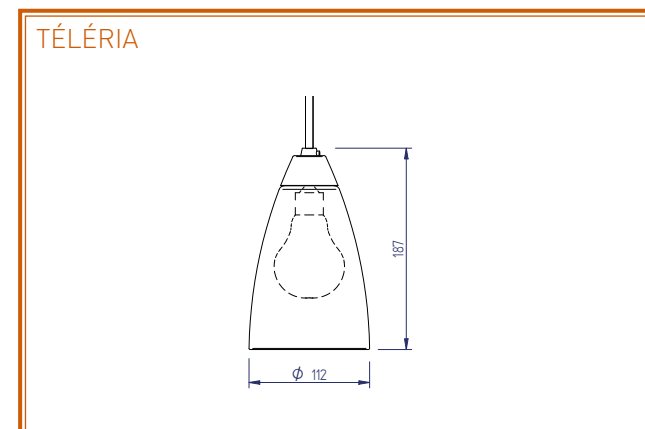

## DESSCRIPTIF

- suspension en verre émaillé blanc
- Douille E27 pour lampe 40W max.
- Câble d'alimentation blanc 2x075 mm<sup>2</sup> L.2m
- Cache-piton plastique blanc inclus
- Filin de suspension acier (uniquement pour la TELERIA+)

## CARACTÉRISTIQUES TECHNIQUES

850° IP20

Taille	Source	Puissance	Code
TELERIA	E27	40W max	A30 052 01
TELERIA+			A30 054 01

Puissance :

40 W max.

**HOLIGHT**  
LIGHT UP