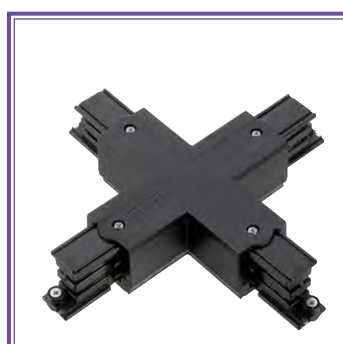

RAIL 3 ALLUMAGES

DESCRIPTIF

- Compatible avec la majorité des adaptateurs du marché
- 4 conducteurs d'alimentation
- Connecteurs en thermoplastique
- Conducteur en cuivre plaqué nickel pour une protection maximale contre l'oxydation
- Disponible en coloris blanc ou noir (gris: nous consulter)
- Charge électrique maximale: 16A / 400V
- Distance maximale autorisée entre chaque point de fixation : 2m
- Charge maximale admissible: 10kg/m

Coude 90°

Jonction en T

Fixation pour plafond

Fixation pour suspente
(Coloris blanc et aluminium uniquement)

Jonction courte

Coude flexible

Jonction en croix

Patère