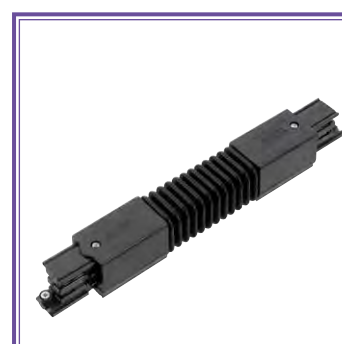

Coude flexible ☐ ☒