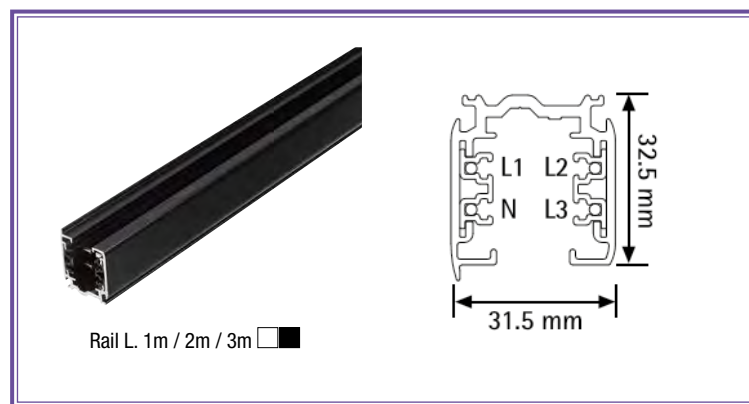

RAIL 3 ALLUMAGES

DESCRIPTIF

- Compatible avec la majorité des adaptateurs du marché
- 4 conducteurs d'alimentation
- Connecteurs en thermoplastique
- Conducteur en cuivre plaqué nickel pour une protection maximale contre l'oxydation
- Disponible en coloris blanc ou noir (gris: nous consulter)
- Charge électrique maximale: 16A / 400V
- Distance maximale autorisée entre chaque point de fixation : 2m
- Charge maximale admissible: 10kg/m