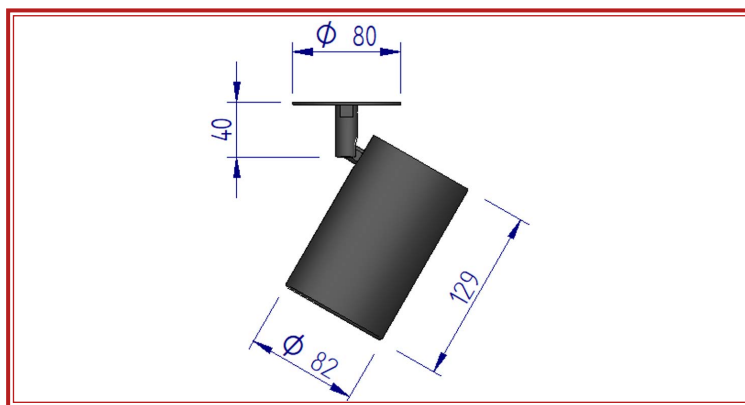

BILOBA SEMI ENCASTRE

Fabriqué en France

DESRIPTIF

- Projecteur à patère avec ressort
- Orientation sur rotule à 350° / 0-90° par rotule
- LED COB dernière génération
- Réflecteur en aluminium métallisé à facettes
- Fermeture du bloc optique par un verre clair trempé
- Alimentation électronique déportée
- Dissipateur passif en aluminium injecté sous pression
- Finition par poudre polyester

LES PLUS

Performance du module LED

Design épuré

Compacité

CARACTÉRISTIQUES TECHNIQUES

950° IP20 50000 h. (L80B50)

Puissance :

15W 20W 28W 36W 42W

Faisceau :

Spot 16° Med 23° Flood 37° WFL 60°

I.R.C. : Temp. de couleur :

IRC 80 IRC 90 3000 K 4000 K

Puissance nominale (Puissance réelle)	I.R.C.	Température de couleur	Flux sortant (à T ambiante 25°C)	Efficacité lumineuse
15W	80	3000K - 4000K	1760 - 1799 lm	126 - 128 lm/W
	90	3000K - 4000K	1504 - 1526 lm	107 - 109 lm/W
20W	80	3000K - 4000K	2365 - 2431 lm	124 - 128 lm/W
	90	3000K - 4000K	2027 - 2060 lm	107 - 108 lm/W
28W	80	3000K - 4000K	3096 - 3172 lm	115 - 117 lm/W
	90	3000K - 4000K	2649 - 2692 lm	98 - 100 lm/W
36W	80	3000K - 4000K	3924 - 4033 lm	109 - 112 lm/W
	90	3000K - 4000K	3346 - 3395 lm	93 - 94 lm/W
42W	80	3000K - 4000K	4262 - 4371 lm	101 - 104 lm/W
	90	3000K - 4000K	3652 - 3706 lm	87 - 88 lm/W