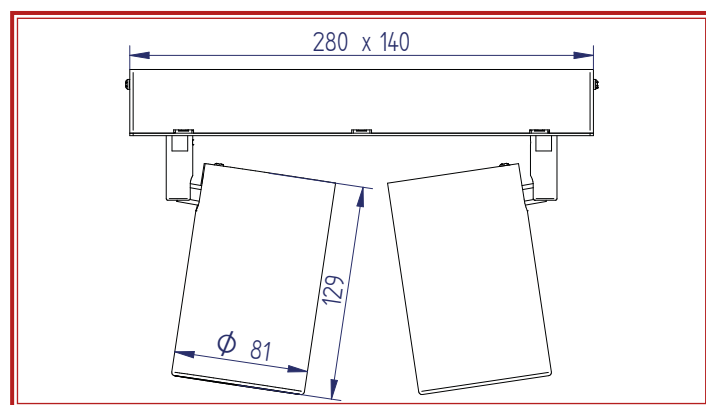

BILOBA APPLIQUE DUO

DESRIPTIF

- Double projecteur à patère
- Montage en plafonnier ou applique murale
- Orientation à 350° / 0-90° par rotule
- LED COB dernière génération
- Réflecteur en aluminium métallisé à facettes
- Fermeture du bloc optique par un verre clair trempé
- Alimentation électronique intégrée dans la patère
- Dissipateur passif en aluminium injecté sous pression
- Finition par poudre polyester

Modèle double (DUO)

LES PLUS

- Orientation par rotule
- Design épuré et compact
- Nombreuses variantes

CARACTÉRISTIQUES TECHNIQUES

960° IP20 50000 h. (L80B50)

Puissance :

2x 15W 20W 28W 36W 42W

Faisceau :

Spot 16° Med 23° Flood 37° WFL 60°

I.R.C. :

IRC 80 IRC 90

Temp. de couleur :

3000 K 4000 K

Puissance nominale (Puissance réelle)	I.R.C.	Température de couleur	Flux sortant par spot (à T ambiante 25°C)	Efficacité lumineuse
2x 15 W (14 W)	80	3000 - 4000 K	1615 - 1650 lm	115 - 118 lm/W
	90	3000 - 4000 K	1380 - 1400 lm	98 - 100 lm/W
2x 20 W (19 W)	80	3000 - 4000 K	2170 - 2230 lm	114 - 117 lm/W
	90	3000 - 4000 K	1860 - 1890 lm	98 - 100 lm/W
2x 28 W (27 W)	80	3000 - 4000 K	2840 - 2910 lm	105 - 108 lm/W
	90	3000 - 4000 K	2430 - 2470 lm	90 - 92 lm/W
2x 36 W (36 W)	80	3000 - 4000 K	3600 - 3700 lm	100 - 103 lm/W
	90	3000 - 4000 K	3070 - 3115 lm	85 - 86 lm/W
2x 42 W (42 W)	80	3000 - 4000 K	3580 - 3675 lm	85 - 88 lm/W
	90	3000 - 4000 K	3070 - 3115 lm	73 - 74 lm/W