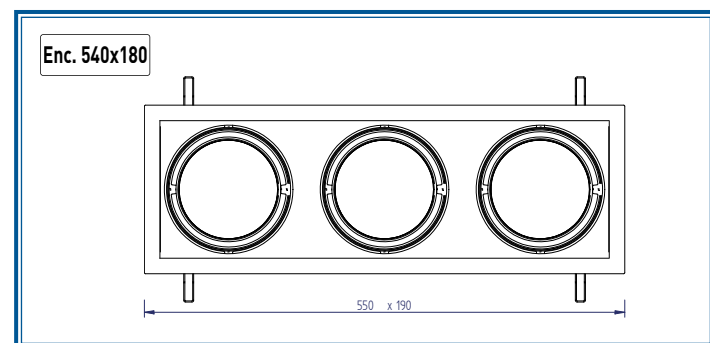

ASCELLA TRIO

Fabriqué en France

DESRIPTIF

- Encastré d'accentuation orientable par double cardan
- Modèle 3 sources
- Inclinaison $\pm 40^\circ$ sur chaque axe
- LED COB de dernière génération
- Colerette en acier laqué par poudre polyester
- Dissipateur passif en aluminium injecté
- Driver(s) électronique(s) déporté(s)
- Réflecteur haut rendement en aluminium métallisé à facettes
- Protection du bloc optique par un verre clair trempé
- Montage sans outil pour plafond d'épaisseur 1 à 30mm

LES PLUS

- Finition de qualité
- Forte puissance
- Rendement élevé

CARACTÉRISTIQUES TECHNIQUES

960° IP20 50000 h. (L80B50)

Puissance : 3x 28W 36W 42W 55W

Faisceau : Spot 18° Med 34° Flood 60° WFL 90°

I.R.C. : IRC 80 IRC 90 Température de couleur : 3000 K 4000 K

Puissance nominale (Puissance réelle)	I.R.C.	Température de couleur	Flux sortant par spot (à T ambiante 25°C)	Efficacité lumineuse
3 x 28 W (26 W)	80	3000 - 4000 K	3190 - 3270 lm	123 - 126 lm/W
	90	3000 - 4000 K	2730 - 2770 lm	105 - 106 lm/W
3 x 36 W (34 W)	80	3000 - 4000 K	4040 - 4140 lm	119 - 122 lm/W
	90	3000 - 4000 K	3460 - 3510 lm	102 - 103 lm/W
3 x 42 W (40 W)	80	3000 - 4000 K	4570 - 4690 lm	114 - 117 lm/W
	90	3000 - 4000 K	3920 - 3980 lm	98 - 100 lm/W
3 x 55 W (52 W)	80	3000 - 4000 K	5520 - 5690 lm	106 - 109 lm/W
	90	3000 - 4000 K	4730 - 4800 lm	91 - 92 lm/W