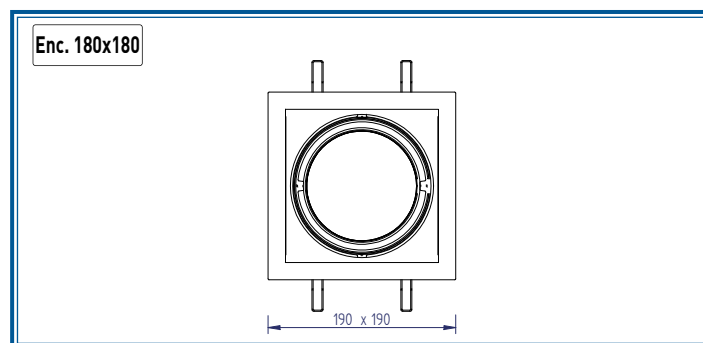

ASCELLA SQR

DESRIPTIF

- Encastré d'accentuation orientable par double cardan
- Modèle 1 source à collerette carrée
- Inclinaison $\pm 40^\circ$ sur chaque axe
- LED COB de dernière génération
- Collerette en acier laqué par poudre polyester
- Dissipateur passif en aluminium injecté
- Driver(s) électronique(s) déporté(s)
- Réflecteur haut rendement en aluminium métallisé à facettes
- Protection du bloc optique par un verre clair trempé
- Montage sans outil pour plafond d'épaisseur 1 à 30mm

CARACTÉRISTIQUES TECHNIQUES

960° IP20 50000 h. (L80B50)

Puissance :

28 W 36 W 42 W 55 W

Faisceau :

Spot 18° Med 34° Flood 60° WFL 90°

I.R.C. :

IRC 80 IRC 90