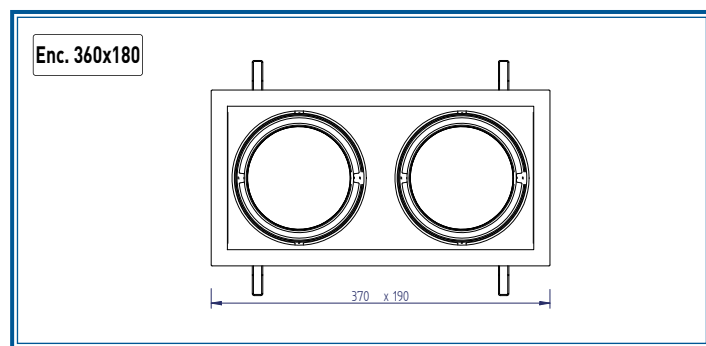

ASCELLA DUO

DESRIPTIF

- Encastré d'accentuation orientable par double cardan
- Modèle 2 sources
- Inclinaison $\pm 40^\circ$ sur chaque axe
- LED COB de dernière génération
- Colerette en acier laqué par poudre polyester
- Dissipateur passif en aluminium injecté
- Driver(s) électronique(s) déporté(s)
- Réflecteur haut rendement en aluminium métallisé à facettes
- Protection du bloc optique par un verre clair trempé
- Montage sans outil pour plafond d'épaisseur 1 à 30mm

LES PLUS

- Finition de qualité
- Forte puissance
- Rendement élevé

CARACTÉRISTIQUES TECHNIQUES

960° IP20 50000 h. (L80B50)

Puissance :

2x 28W 36W 42W 55W

Faisceau :

Spot 18° Med 34° Flood 60° WFL 90°

I.R.C. :

IRC 80 IRC 90

Température de couleur :

3000 K 4000 K

Puissance nominale (Puissance réelle)	I.R.C.	Température de couleur	Flux sortant par spot (à T ambiante 25°C)	Efficacité lumineuse
2 x 28 W (26 W)	80	3000 - 4000 K	3190 - 3270 lm	123 - 126 lm/W
	90	3000 - 4000 K	2730 - 2770 lm	105 - 106 lm/W
2 x 36 W (34 W)	80	3000 - 4000 K	4040 - 4140 lm	119 - 122 lm/W
	90	3000 - 4000 K	3460 - 3510 lm	102 - 103 lm/W
2 x 42 W (40 W)	80	3000 - 4000 K	4570 - 4690 lm	114 - 117 lm/W
	90	3000 - 4000 K	3920 - 3980 lm	98 - 100 lm/W
2 x 55 W (52 W)	80	3000 - 4000 K	5520 - 5690 lm	106 - 109 lm/W
	90	3000 - 4000 K	4730 - 4800 lm	91 - 92 lm/W