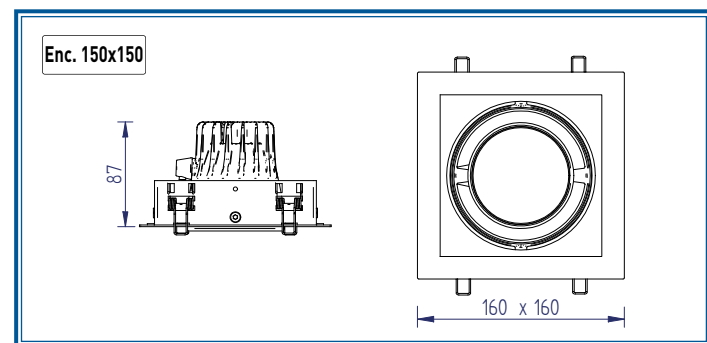

ARKAB SQR

DESRIPTIF

- Encastré d'accentuation orientable par double cardan
- Modèle 1 source à collerette carrée
- Inclinaison $\pm 40^\circ$ sur chaque axe
- LED COB de dernière génération
- Dissipateur passif en aluminium injecté
- Driver(s) électronique(s) déporté(s)
- Réflecteur haut rendement en aluminium métallisé à facettes
- Protection du bloc optique par un verre clair trempé
- Montage sans outil pour plafond d'épaisseur 1 à 30mm
- Collerette en acier laqué par poudre polyester

CARACTÉRISTIQUES TECHNIQUES

960° IP20 50000 h. (L80B50)

Puissance :

15 W 20 W 28 W 36 W

Faisceau :

Spot 16° Med 23° Flood 37° WFL 60°

I.R.C. :

IRC 80 IRC 90