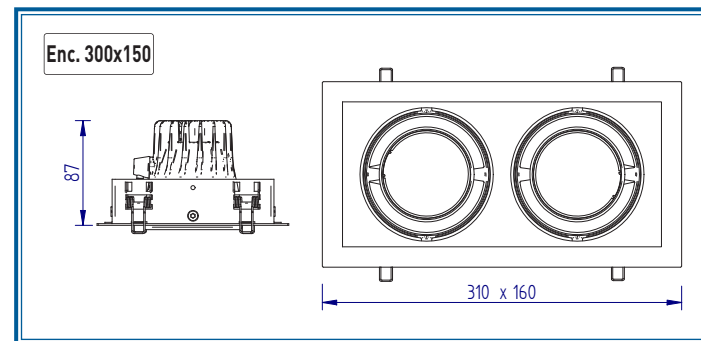

ARKAB DUO

DESRIPTIF

- Encastré d'accentuation orientable par double cardan
- Modèle 2 sources
- Inclinaison $\pm 40^\circ$ sur chaque axe
- LED COB de dernière génération
- Dissipateur passif en aluminium injecté
- Driver(s) électronique(s) déporté(s)
- Réflecteur haut rendement en aluminium métallisé à facettes
- Protection du bloc optique par un verre clair trempé
- Montage sans outil pour plafond d'épaisseur 1 à 30mm
- Colletterie en acier laqué par poudre polyester

CARACTÉRISTIQUES TECHNIQUES

960° IP20 50000 h. (L80B50)

Puissance : 2x 15W 20W 28W 36W

Faisceau : Spot 16° Med 23° Flood 37° WFL 60°

I.R.C. : IRC 80 IRC 90 Temp. de couleur : 3000 K 4000 K

Puissance nominale (Puissance réelle)	I.R.C.	Température de couleur	Flux sortant par spot (à T ambiante 25°C)	Efficacité lumineuse
2 x 15 W (14 W)	80	3000 - 4000 K	1760 - 1799 lm	126 - 128 lm/W
	90	3000 - 4000 K	1504 - 1526 lm	107 - 109 lm/W
2 x 20 W (19 W)	80	3000 - 4000 K	2365 - 2431 lm	124 - 128 lm/W
	90	3000 - 4000 K	2027 - 2060 lm	107 - 108 lm/W
2 x 28 W (27 W)	80	3000 - 4000 K	3096 - 3172 lm	115 - 117 lm/W
	90	3000 - 4000 K	2649 - 2692 lm	98 - 100 lm/W
2 x 36 W (36 W)	80	3000 - 4000 K	3924 - 4033 lm	109 - 112 lm/W
	90	3000 - 4000 K	3346 - 3395 lm	93 - 94 lm/W