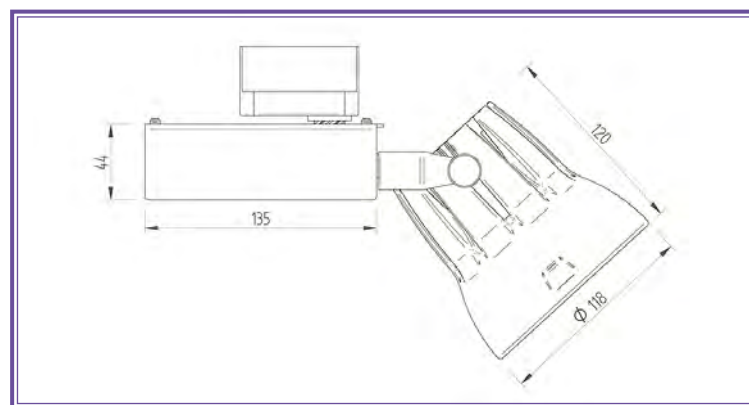

LES PLUS

Remplace un projecteur
iodures métalliques 70 W
Rendement élevé

CARACTÉRISTIQUES TECHNIQUES

850° **IP20**  **50000 h.** (L80B10)

Puissance :

28 W **36 W** **42 W** **55 W**

Faisceau :

Spot 18° **Med 34°** **Flood 60°** **WFL 90°**

I.R.C. :

IRC 80 **IRC 90**

Température de couleur :

3000 K **4000 K**

Puissance nominale (Puissance réelle)	I.R.C.	Température de couleur	Flux sortant (à T ambiante 25°C)	Efficacité lumineuse
28 W (26 W)	80	3000 - 4000 K	3190 - 3270 lm	123 - 126 lm/W
	90	3000 - 4000 K	2730 - 2770 lm	105 - 106 lm/W
36 W (34 W)	80	3000 - 4000 K	4040 - 4140 lm	119 - 122 lm/W
	90	3000 - 4000 K	3460 - 3510 lm	102 - 103 lm/W
42 W (40 W)	80	3000 - 4000 K	4570 - 4690 lm	114 - 117 lm/W
	90	3000 - 4000 K	3920 - 3980 lm	98 - 100 lm/W
55 W (52 W)	80	3000 - 4000 K	5520 - 5690 lm	106 - 109 lm/W
	90	3000 - 4000 K	4730 - 4800 lm	91 - 92 lm/W