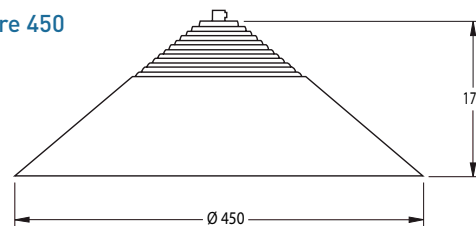

OPTIONS

- Adaptateur pour rail 3 allumages (blanc, gris, noir)
- Câble d'alimentation noir ou transparent
- Câble d'alimentation gainé tissu: rouge, vert clair, noir, jaune, bleu foncé
- Finition :

Diamètre 450

Diamètre 300