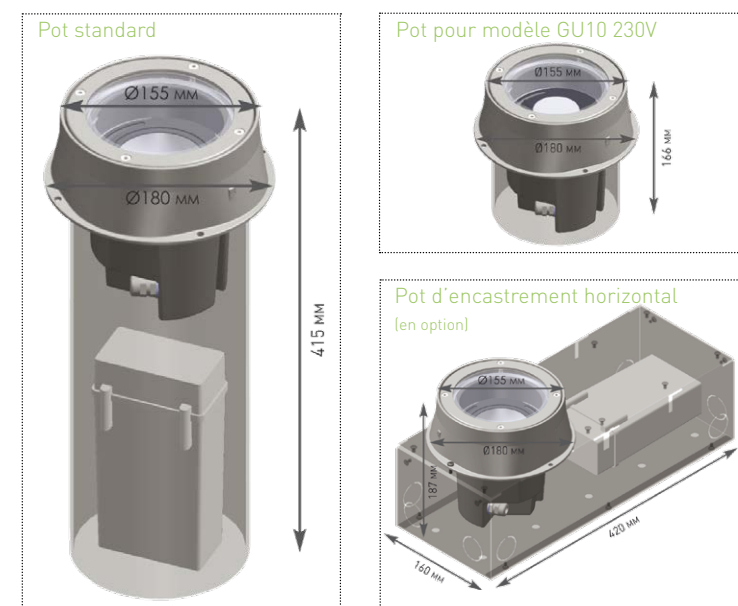

MODÈLE LED COB

Puissance : 20W 30W

I.R.C. : IRC 80 IRC 90

Faisceau : Spot 16° Med 23° Flood 37°

Temp. de couleur : 3000 K 4000 K

Puissance source (totale)	IRC	Temp. couleur	Flux lumineux
18W (20W)	80	3000 - 4000 K	1700 - 1800 lm
	90	3000 - 4000 K	1440 - 1530 lm
26W (30W)	80	3000 - 4000 K	2100 - 2300 lm
	90	3000 - 4000 K	1780 - 1950 lm

DESCRIPTIF

- Résistance à la charge statique: 3.5 tonnes
- Corps en aluminium injecté sous pression
- Verre avec joint silicone injecté
- Pot d'encastrement vertical inclus

MODÈLE LED COB

- Orientation 350° en azimut et 0-30° en site
- Réflecteur aluminium haut rendement à facettes
- Driver électronique IP67 déporté, précâblé
- Refroidissement actif

MODÈLE TBTS

- Pour lampe TBT 12V 50W max. culot GU5,3
- Orientation 350° en azimut et ±30° en site
- Transfo électronique 12V 3-60VA IP67 déporté, précâblé

MODÈLE 230V

- Pour lampe 230V 50W max. culot GU10/GZ10
- Orientation 350° en azimut et ±30° en site
- Pot d'encastrement faible hauteur inclus

OPTIONS

- Gradation par DALI / Bouton-poussoir (sur LED 20W)
- Pot d'encastrement horizontal
- Verre anti-dérapant (recommandé dans les zones publiques à circulation piétonne)

ACCESSOIRES

- Colerette décorative en inox 316L