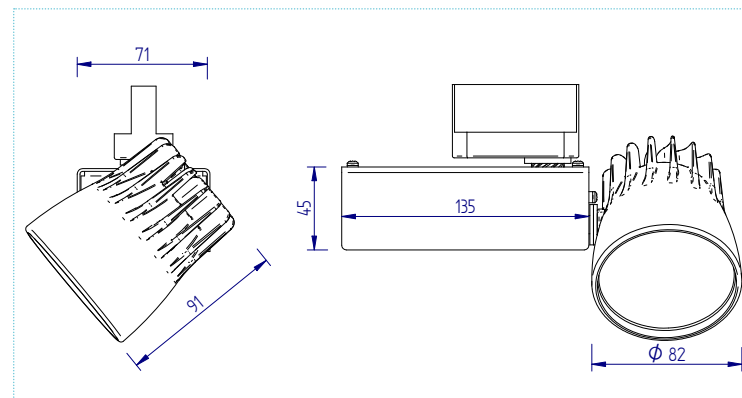

DESCRIPTIF

- LED COB de dernière génération
- Réflecteur en aluminium métallisé à facettes
- Fermeture du bloc optique par un verre clair trempé
- Alimentation électronique intégrée
- Adaptateur universel pour rail 3 allumages
- Dissipateur passif à ailettes courbes en aluminium injecté
- Corps en acier laqué
- Finition par poudre polyester