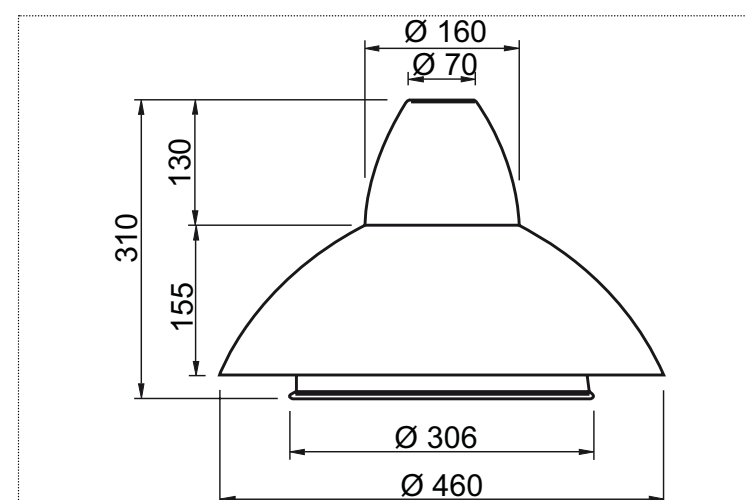

CARACTÉRISTIQUES TECHNIQUES

Puissance :

DESCRIPTIF

- Douille E27 pour lampe 60W max.
- Corps en aluminium laqué
- Câble d'alimentation blanc 3x0,75mm² L. 2m
- Sans filin de suspension (non nécessaire)
- Cache-piton disponible en accessoire
- Diffuseur polycarbonate clair sur TETALITE et TETAMIX