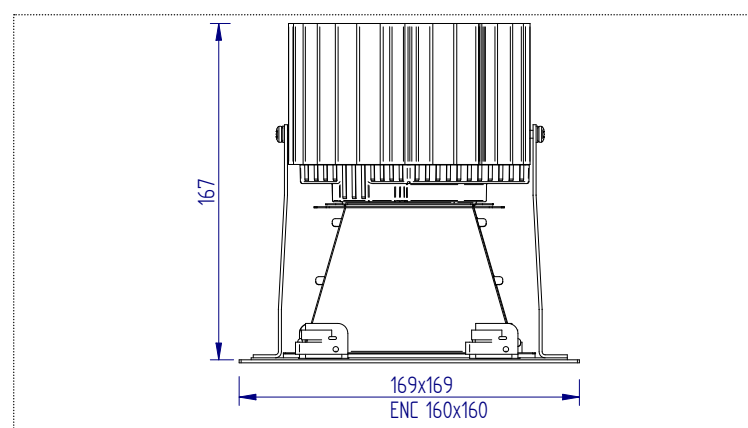

OPTIONS

- IP44 (fermeture par verre clair trempé)
- IK 10 (Polycarbonate résistant aux graffitis, aux rayures, à la plupart des produits chimiques)
- Gradation : DALI B.P.
- Finition :

ACCESSOIRES

- Accessoires de montage
  - Support pour plafond à résille
  - Support pour plafond à lame Luxalon®
  - Disque d'adaptation pour rénovation
- Réservation béton