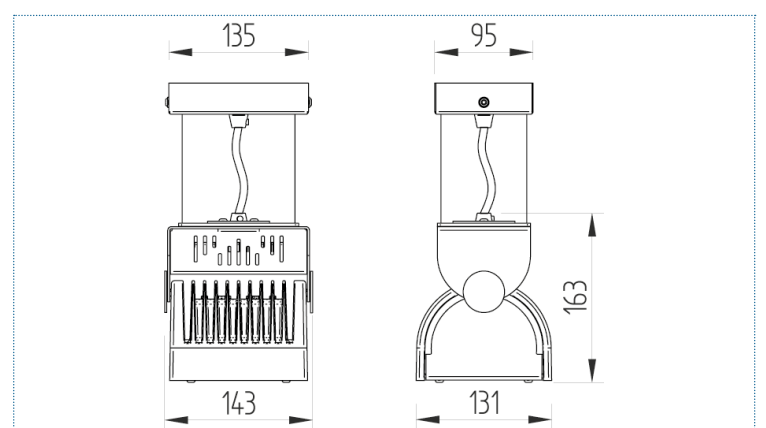

## CARACTÉRISTIQUES TECHNIQUES

**960°** **IP20** **50000 h.** (L80B50)

Puissance : **42 W** **55 W** I.R.C. : **IRC 80** **IRC 90**

Faisceau : **Spot 18°** **Med 34°** **Flood 60°** Température de couleur : **3000 K** **4000 K**

## DESCRIPTIF

- LED COB de dernière génération
- Orientation ±70° en site / 180° en azimut
- Réflecteur en aluminium métallisé à facettes
- Fermeture du bloc optique par un verre clair trempé
- Alimentation électronique intégrée
- Câble d'alimentation 3x0,75mm<sup>2</sup> L. 3m
- 4 filins de suspension acier L. 3m
- Patère de fixation au plafond incluse
- Dissipateur passif en aluminium injecté, corps en acier
- Finition par poudre polyester