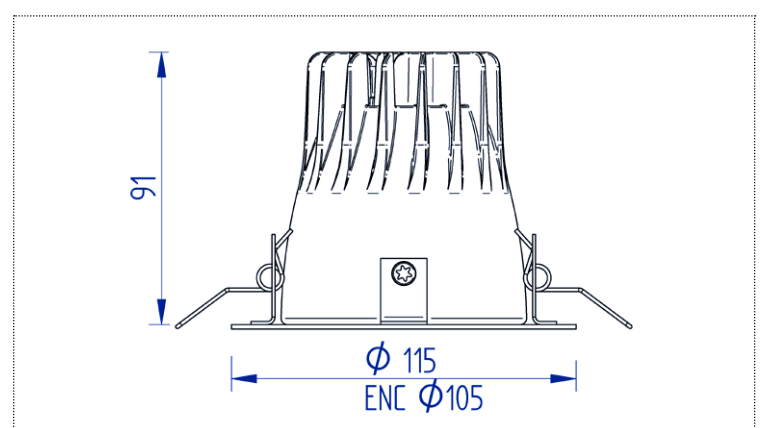

OPTIONS

- IK 10 (Polycarbonate résistant aux graffitis, aux rayures, à la plupart des produits chimiques)
- LED de teinte spécifique :

Boucherie Poissonnerie Boulangerie 3000K IRC 97

- Gradation :

DALI B.P.

- Finition :

ACCESSOIRES

- Grille basse luminance nid d'abeille

- Accessoires de montage

Support pour plafond à résille Support pour plafond à lame Luxalon® Disque d'adaptation pour rénovation

- Réserve béton