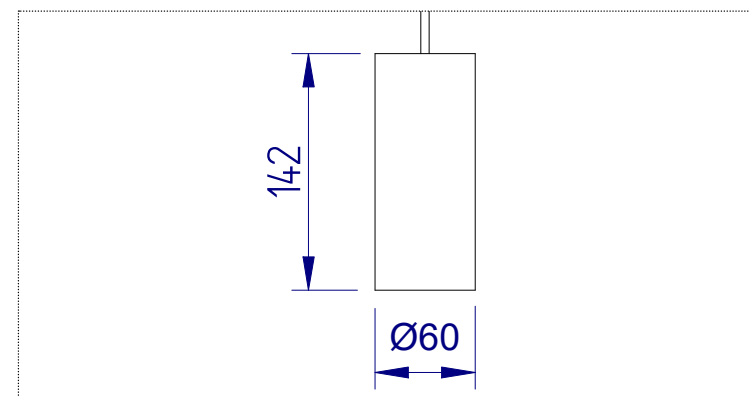

DESCRIPTIF

- Module LED à alimentation intégrée
- Compatible avec gradateur à coupure de phase amont / aval
- Optique à lentille à facettes
- Corps en aluminium laqué par poudre polyester
- Câble d'alimentation blanc 2x0.75mm² L. 2m
- Cache-piton disponible en accessoire