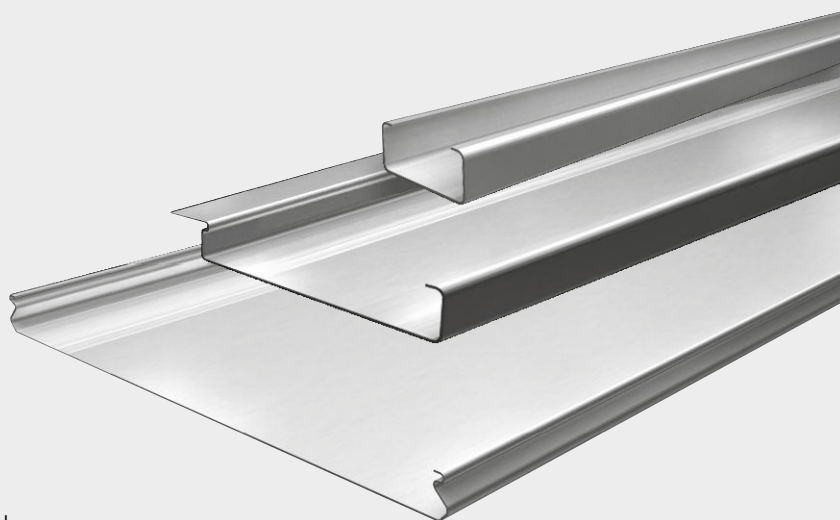

PLAQUE D'ADAPTATION POUR PLAFOND LUXALON®

Compatibles avec les lames métalliques les plus répandues, nos plaques de montage s'adaptent à tous les encastrés et peuvent être laquées dans toute teinte RAL.

DESCRIPTIF

- Matière: acier
- Finition: peinture poudre polyester

OPTIONS

- Finition :

1 LAME

2 LAMES

3 LAMES

84B