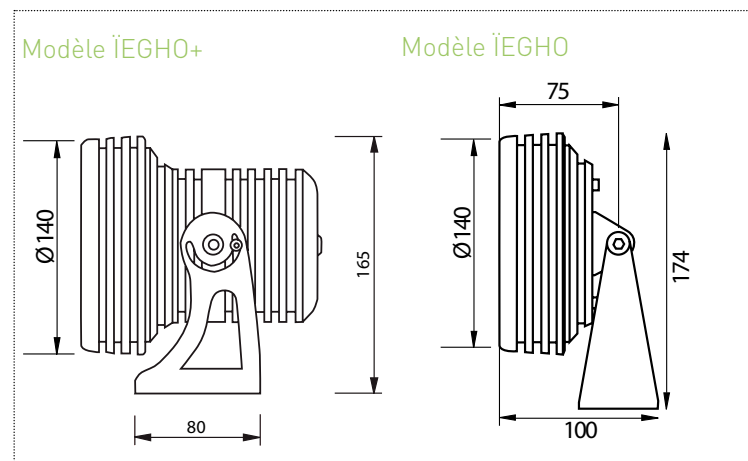

1. Monuments
   - Aires de repos
   - Parcs et jardins
   - Hôtels
2. Mosquée Djema El Djedid - Alger

ÏEGHO / ÏEGHO+

ÏEGHO / ÏEGHO+

- Compact et puissant
- Construction aluminium massif
- RGBW

ÏEGHO et ÏEGHO+ sont des projecteurs LED d'extérieur puissants avec la possibilité de faisceaux serrés qui permettent de mettre en valeur un détail architectural à grande distance. Les deux modèles sont également disponibles en version RGBW DMX pour des mises en lumière dynamiques.

LED ENGINE
MADE FRANCE

CARACTÉRISTIQUES TECHNIQUES

- IK10
- IP67
- 50000 h. (L70B50)

1. Puissance : 15 W 29 W
2. Teinte de lumière : 830 840 Bleu RGBW

1. Faisceau : Spot 14° Flood 34°

Puissance	Teinte	Flux sortant
15 W	830	870 lm
	840	930 lm
	Bleu	450 lm
	RGBW	942 lm
29 W	830	1650 lm
	840	1770 lm
	Bleu	855 lm
	RGBW	1695 lm

DESCRIPTIF

- Orientation 360 ° en azimut et -20°/190° en site
- 12 LEDs de puissance 1,2W à 2,4W
- Optiques individuelles en polycarbonate
- Vitre de fermeture en polycarbonate stabilisé U.V.
- Corps en aluminium usiné dans la masse
- Finition anodisée incolore
- Alimentation courant continu 350mA ou 700mA (suivant modèle - driver en accessoire)
- Précâblé 2x0.75mm² L. 1,5m (catégorie AD8)
- Étrier de fixation en inox 304L

Modèles	Puissance LED unitaire	Puissance totale	Courant
ÏEGHO	1,2W	15W	350mA
ÏEGHO+	2,4W	29W	700mA

ACCESSOIRES

- Driver LED 230V / 350mA courant constant
- Driver LED 230V / 700mA courant constant
- Driver LED 4 canaux DMX (pour RGBW)

- Contrôleur DMX

- Connecteurs IP68