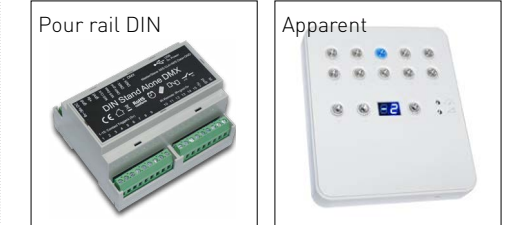

- Contrôleur DMX