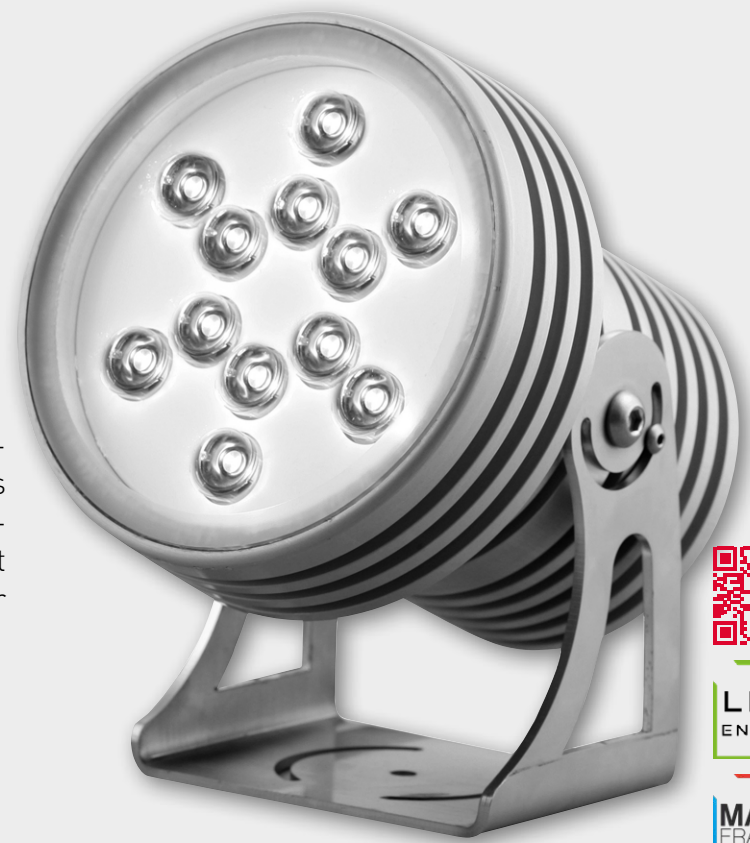

# ÏEGHO / ÏEGHO+

- Compact et puissant
- Construction aluminium massif
- RGBW

ÏEGHO et ÏEGHO+ sont des projecteurs LED d'extérieur puissants avec la possibilité de faisceaux serrés qui permettent de mettre en valeur un détail architectural à grande distance. Les deux modèles sont également disponibles en version RGBW DMX pour des mises en lumière dynamiques.

Modèle ÏEGHO+

LED ENGINE  
MADE FRANCE

### CARACTÉRISTIQUES TECHNIQUES

- IK10
- IP67
- 
- 50000 h. (L70B50)

- Puissance : 15 W 29 W
- Teinte de lumière : 830 840 Bleu RGBW

- Faisceau : Spot 14° Flood 34°

Puissance	Teinte	Flux sortant
15 W	830	870 lm
	840	930 lm
	Bleu	450 lm
	RGBW	942 lm
29 W	830	1650 lm
	840	1770 lm
	Bleu	855 lm
	RGBW	1695 lm

### DESCRIPTIF

- Orientation 360 ° en azimut et -20°/190° en site
- 12 LEDs de puissance 1,2W à 2,4W
- Optiques individuelles en polycarbonate
- Vitre de fermeture en polycarbonate stabilisé U.V.
- Corps en aluminium usiné dans la masse
- Finition anodisée incolore
- Alimentation courant continu 350mA ou 700mA (suivant modèle - driver en accessoire)
- Précâblé 2x0.75mm² L. 1,5m (catégorie AD8)
- Étrier de fixation en inox 304L