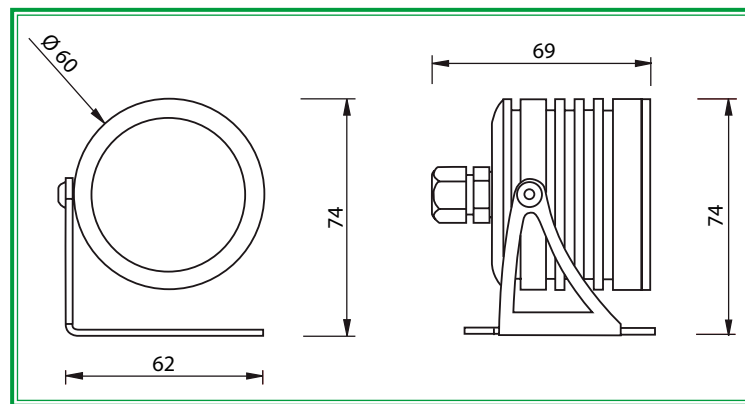

ËGHO MINI

DESCRIPTIF

- Orientation 360 ° en azimut et -20°/190° en site
- 4 LEDs de puissance 1,2W
- Optiques individuelles en PMMA
- Vitre de fermeture en polycarbonate stabilisé U.V.
- Corps en aluminium usiné dans la masse
- Finition anodisée incolore
- Précâblé 2x0.75mm² L. 1,5m (catégorie AD8)
- Alimentation courant continu 350mA (driver en accessoire)
- Étrier de fixation en inox 304L

CARACTÉRISTIQUES TECHNIQUES

Puissance :

4.8W

Faisceau :

Spot 14° **Flood 34°**

Teinte de lumière :

830 **840** **Bleu** **RGBW**

	Teinte	Faisceau	Code
4.8W	830	Flood	A51 009 04
		Spot	A51 009 03
	840	Flood	A51 009 09
		Spot	A51 009 08
	Bleu	Flood	A51 009 11
		Spot	A51 009 15
RGBW	Flood	A51 009 13	
	Spot	A51 009 12	