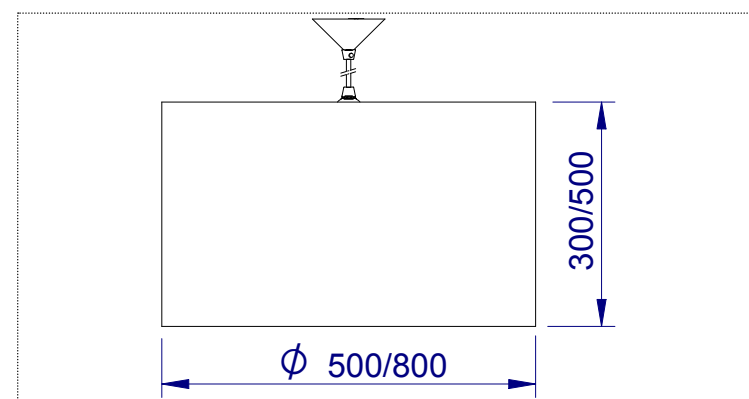

IRC 80

Temp. de couleur :

3000 K 4000 K

Source	Puissance	Ø 500	Ø 800
A60 (E27)	60W max	x1/x3	x3
LED	22W (2300-2500 lm source)	✓	✓

DESCRIPTIF

- Abat-jour cylindrique en coton contre-collé sur film diffusant PVC
- Coloris mandarine ou rouge en standard
- Disponible dans un large choix de coloris en option
- Deux tailles disponibles en standard
- Autres dimensions: nous consulter
- Sous-face fermée par un diffuseur en PVC clipsé permettant un accès simple aux lampes
- Câble d'alimentation blanc 2/3x0,75mm² L.2m
- Filin de suspension acier L.3m (sauf sur 1xE27)
- Cache-piton disponible en accessoire