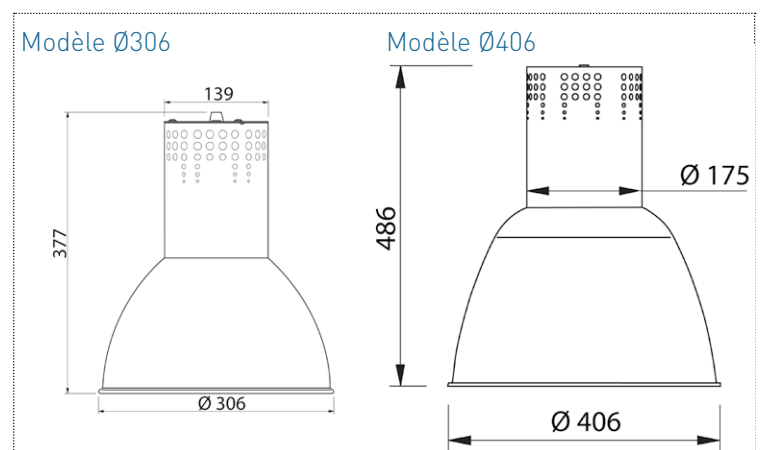

DESCRIPTIF

- LED COB de dernière génération
- Bloc optique interne avec réflecteur aluminium protégé avec un verre clair trempé
- Dissipateur passif
- Appareillage électronique intégré
- Diffuseur clair strié en polycarbonate
- Câble d'alimentation blanc 3x0,75mm² L. 2m
- Filin de suspension acier L. 3m
- Cache-piton disponible en accessoire