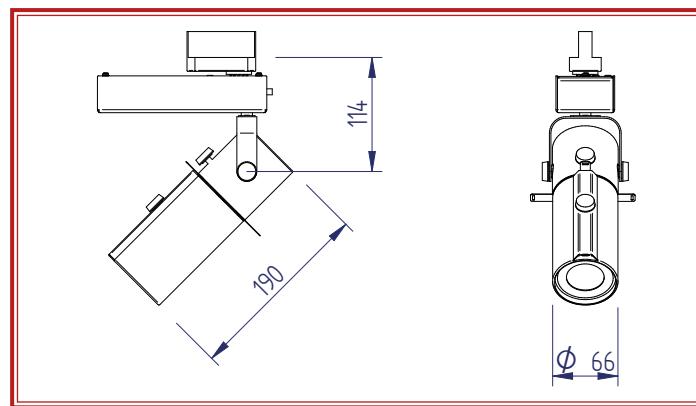

## DESRIPTIF

- Projecteur cadreur avec zoom et réglage de la netteté
- Ensemble optique composé d'une lentille asphérique primaire et de lentilles biconvexes
- Rotation du bloc optique indépendante du corps
- Couteaux inclus
- Alimentation intégrée avec potentiomètre de gradation
- Adaptateur universel pour rail 3 allumages inclus
- Corps et dissipateur en aluminium laqué par poudre

## CARACTÉRISTIQUES TECHNIQUES

850° IP20 50000 h. (L80B10)

Puissance : I.R.C. :

20 W IRC 90

Faisceau : Temp. de couleur :

ZOOM 17°-36° 2700 K 3000 K 4000 K

20W	Teinte	Faisceau	Code
	927		A50 122 K
	930	Zoom	A50 122 C
	940	17°-36°	A50 122 D