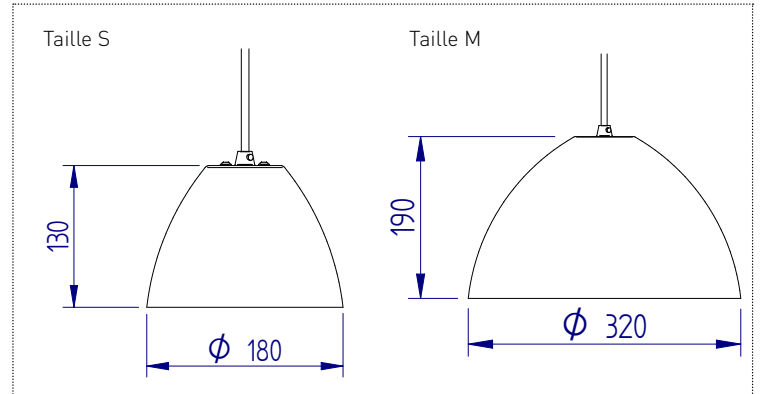

Puissance :

60W
max.

DESCRIPTIF

- Disponible en 3 tailles
- Douille E27 pour lampe 60W max.
- Corps en aluminium laqué par poudre polyester
- Finition intérieure et extérieure RAL 9003 (blanc) en standard
- Finition extérieure dans une autre teinte en option
- Câble d'alimentation et bloc fil blanc
- Câble d'alimentation blanc 2x0.75mm² L. 2m
- Cache-piton sphérique en acier laqué inclus