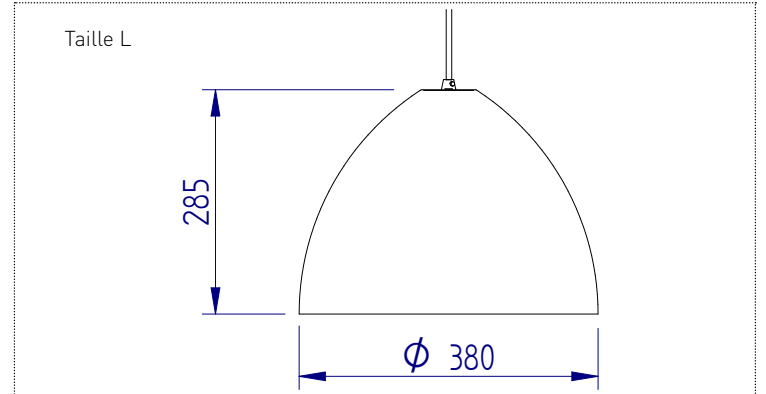

Puissance :

60W
max.

DESCRIPTIF

- Disponible en 3 tailles
- Douille E27 pour lampe 60W max.
- Corps en aluminium laqué par poudre polyester
- Finition intérieure et extérieure RAL 9003 (blanc) en standard
- Finition extérieure dans une autre teinte en option
- Câble d'alimentation et bloc fil blanc
- Câble d'alimentation blanc 2x0.75mm² L. 2m
- Cache-piton sphérique en acier laqué inclus