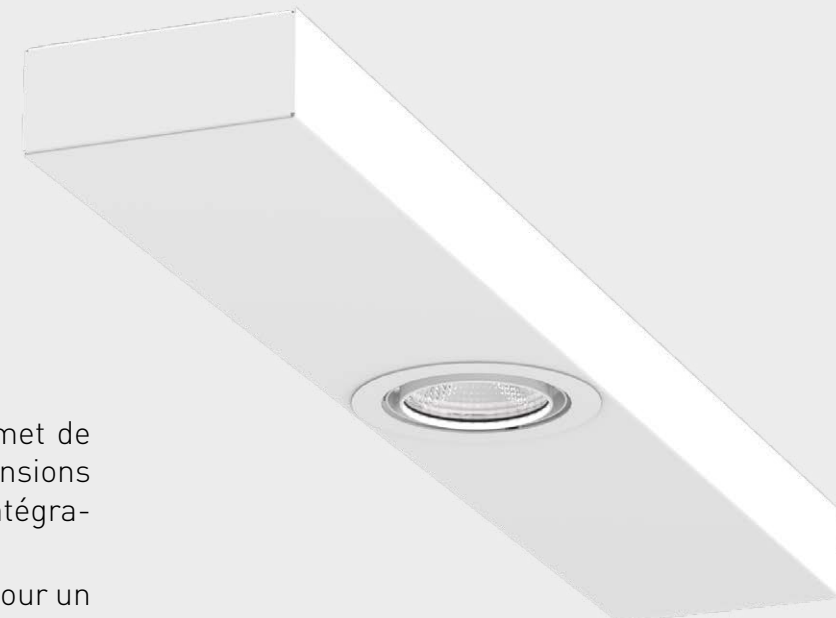

# DOMINO

Grande modularité

---

Adaptable à tous nos  
luminaires

---

Montage simple

À partir de modules standards, DOMINO permet de réaliser des structures suspendues aux dimensions choisies et de couleur personnalisée, pour l'intégration de luminaires de 15W à 55W !  
Il s'agit donc d'une solution simple et flexible pour un rendu sur mesure !

**DESCRIPTIF**

- Structure linéaire L. 1,20m à composer
- Modulable avec les accessoires: éclisses de raccordement en ligne, angles et embouts de fermeture
- Nombre et diamètre des réservations sur mesure
- Compatible avec tous nos encastrés
- Filins de suspensions longueur 3m
- Matière: Acier laqué par poudre polyester

**OPTIONS**

- Finition :

**ACCESSOIRES**

- Eclisse de raccordement entre éléments
- Embout d'extrémité
- Filins de suspension
- Angle 90°