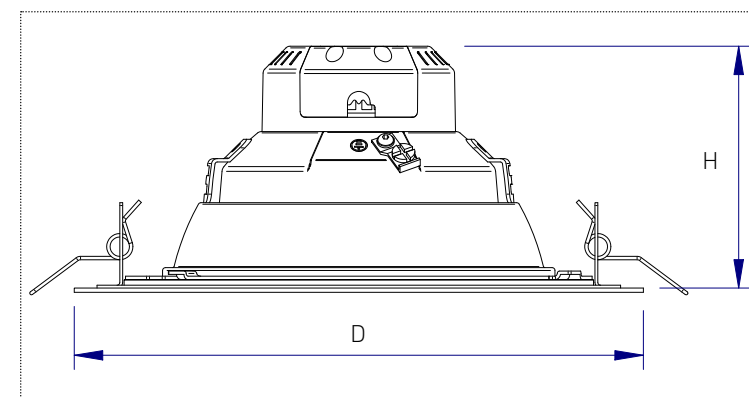

Photographie non contractuelle

- Établissements de santé
- E.H.P.A.D.
- Écoles (circulations)
- Lieux de vie Accueil du public
- Hôtels

CIRCO

CIRCO

Économique

Faible hauteur

IP 44

Pour les applications nécessitant un downlight LED efficace et économique, CIRCO est un excellent choix: ce nouveau downlight jusqu'à 2000 lm dispose d'une protection IP44 en standard.

CARACTÉRISTIQUES TECHNIQUES

960° IP44 30000 h. (L70B50)

Puissance : 12W 23W I.R.C. : IRC 80

Faisceau : 89° Température de couleur : 3000 K 4000 K

Puissance	Température de couleur	Flux
12 W	3000 K	1020 lm
	4000 K	1070 lm
23 W	3000 K	2040 lm
	4000 K	2160 lm

DESCRIPTIF

- Réflecteur aluminium brillant à facettes
- Fermeture du bloc optique en verre trempé
- Appareillage LED intégrée, non gradable
- Corps et collerette en acier et aluminium laqué
- Montage sans outil par ressorts pour plafond d'épaisseur 10 à 30mm

Puissance	Diamètre extérieur	Diamètre encastrement	Hauteur
12 W	150 mm	140 mm	75 mm
23 W	200 mm	190 mm	85 mm

OPTIONS

- Finition :

ACCESSOIRES

- Accessoires de montage
 - Support pour plafond à résille
 - Support pour plafond à lame Luxalon®
 - Disque d'adaptation pour rénovation
- Réservation béton
 -