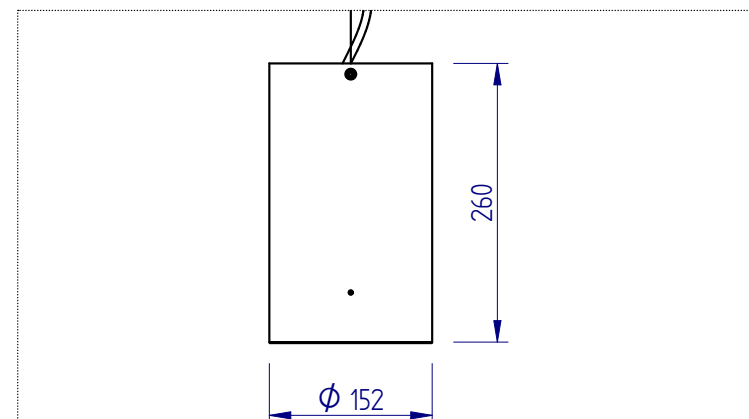

### CARACTÉRISTIQUES TECHNIQUES

850° IP20 50000 h. (L80B50)

Puissance : 28W 42W I.R.C. : IRC 80 IRC 90

Faisceau : Spot 18° Med 34° Flood 60° Température de couleur : 3000 K 4000 K

Puissance nominale (Puissance réelle)	I.R.C.	Température de couleur	Flux sortant (à T ambiante 25°C)	Efficacité lumineuse
28 W (26 W)	80	3000 - 4000 K	2610 - 2670 lm	100 - 103 lm/W
	90	3000 - 4000 K	2420 - 2460 lm	93 - 95 lm/W
42 W (40 W)	80	3000 - 4000 K	3910 - 4010 lm	98 - 100 lm/W
	90	3000 - 4000 K	3630 - 3690 lm	91 - 92 lm/W

### DESCRIPTIF

- LED COB de dernière génération
- Bloc optique interne avec réflecteur aluminium et vitre de fermeture en verre clair trempé
- Réflecteur satiné confort en partie basse
- Câble d'alimentation blanc 3x0,75mm<sup>2</sup> L. 2m
- Filin de suspension acier L. 3m
- Hauteur de suspension réglable par ajusteur automatique chromé
- Corps en aluminium laqué par poudre polyester
- Cache-piton disponible en accessoire