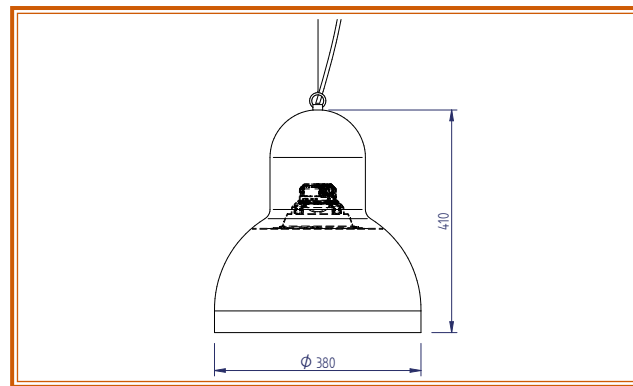

BULLO DÉCO

DESRIPTIF

- Corps en aluminium laqué
- Câble d'alimentation blanc 3x0,75mm² L. 2m
- Filin de suspension acier L. 3m
- Appareillage LED intégré
- Cache-piton disponible en accessoire
- Module LED dernière génération
- Réflecteur à faisceau large (90°) en aluminium à facette
- Source lumineuse en retrait dans le corps de suspension

Finition bicolore optionnelle
intérieur doré / extérieur noir givré

CARACTÉRISTIQUES TECHNIQUES

960° IP20 30000 h. L70B50

23W	Teinte	Code
	830	A30 021 A3
	840	A30 021 B3

Puissance :

23W

I.R.C. :

IRC 80