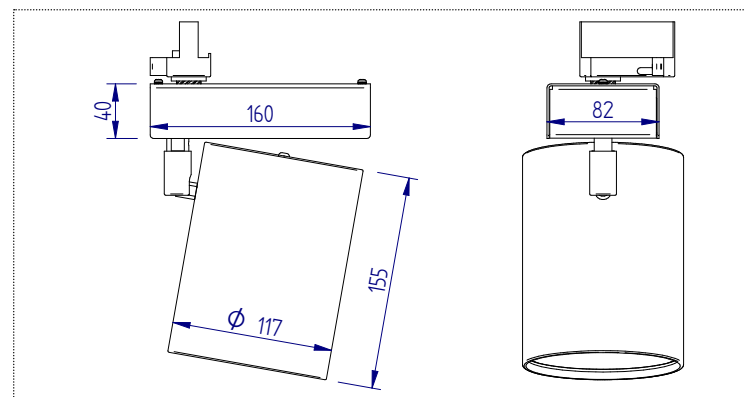

Photographie non contractuelle

Boutiques
Vitrines

Concessions
automobiles

Grandes
surfaces

Musées
Expositions

Aires de
service

BILOBA+

CARACTÉRISTIQUES TECHNIQUES

850° **IP20** **50000 h.** (L80B50)

Puissance :

28 W **36 W** **42 W** **55 W** **65 W**

I.R.C. :

IRC 80 **IRC 90**

Faisceau :

Spot 18° **Med 34°** **Flood 60°**

Temp. de couleur :

3000 K **4000 K**

Puissance nominale (Puissance réelle)	I.R.C.	Température de couleur	Flux sortant (à T ambiante 25°C)	Efficacité lumineuse
28 W (26 W)	80	3000 - 4000 K	3190 - 3270 lm	123 - 126 lm/W
	90	3000 - 4000 K	2730 - 2770 lm	105 - 106 lm/W
36 W (34 W)	80	3000 - 4000 K	4040 - 4140 lm	119 - 122 lm/W
	90	3000 - 4000 K	3460 - 3510 lm	102 - 103 lm/W
42 W (40 W)	80	3000 - 4000 K	4720 - 4840 lm	118 - 121 lm/W
	90	3000 - 4000 K	4050 - 4110 lm	101 - 103 lm/W
55 W (52 W)	80	3000 - 4000 K	6140 - 6330 lm	118 - 121 lm/W
	90	3000 - 4000 K	5170 - 5340 lm	100 - 103 lm/W
65 W (66 W)	80	3000 - 4000 K	6920 - 7150 lm	105 - 108 lm/W
	90	3000 - 4000 K	5930 - 5990 lm	90 - 91 lm/W

DESCRIPTIF

- LED COB nouvelle génération
- Réflecteur en aluminium métallisé à facettes
- Fermeture du bloc optique par un verre clair trempé
- Alimentation électronique intégrée
- Adaptateur universel pour rail 3 allumages
- Dissipateur passif en aluminium injecté sous pression
- Corps en acier laqué
- Finition par poudre polyester

Disponible jusqu'à 65W, ce projecteur est le plus puissant de notre gamme.

Avec un rendement de plus de 120 lm/W en flux utile, il est spécifiquement conçu pour l'éclairage d'accentuation, y compris avec des contraintes fortes de hauteur sous plafond.

Hyper compact et au design épuré, il offre des performances d'éclairage exceptionnelles allant jusqu'à 7000 lm.

OPTIONS

- LED de teinte spécifique :

Boucherie Poissonnerie Boulangerie

- Gradation :

DALI B.P. **0-100% Potent.**

- Finition :

- Fixation plafond par patère*

* non adapté pour fixation murale