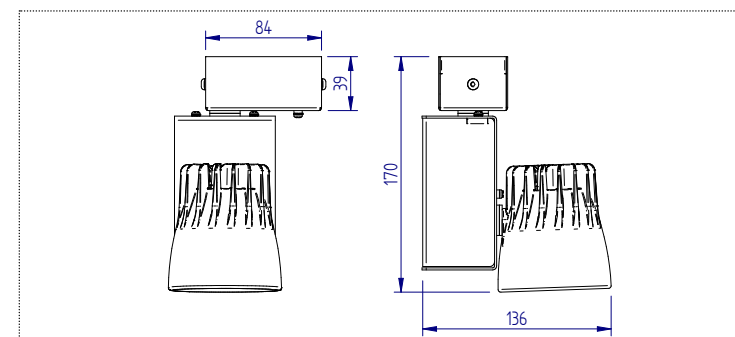

OPTIONS

- LED de teinte spécifique :

Boucherie Poissonnerie Boulangerie 3000K IRC 97

- Gradation :

DALI B.P. 0-100% Potent.

- Finition :

- Fixation plafond par patère*

ACCESSOIRES