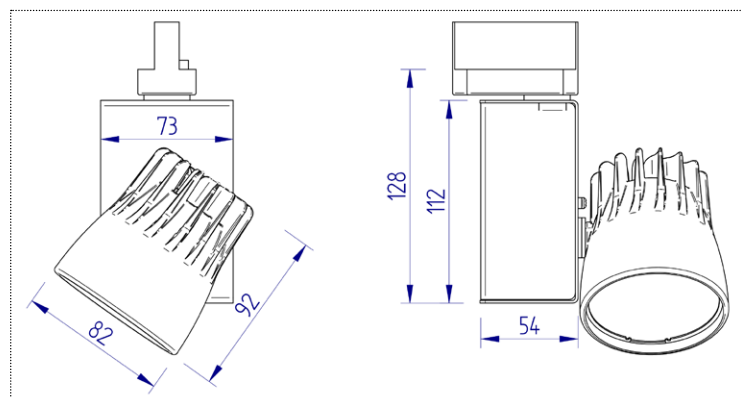

Boutiques
Vitrines

Petites et
moyennes
surfaces

Musées
Expositions

Restaurants

Cafés

ASTERION

VéloStation Lorient

Avec ASTERION, nos designers ont relevé le défi de concevoir un projecteur au design moderne, particulièrement compact et très polyvalent!

Ce projecteur LED est disponible dans des puissances entre 15W et 42W.

Sur cette dernière puissance, ASTERION est sans aucun doute un des appareils les plus compacts du marché !

ASTERION

LED
ENGINE

MADE
FRANCE

CARACTÉRISTIQUES TECHNIQUES

850° IP20 50000 h. (L80B50)

Puissance :

15W 20W 28W 36W 42W

I.R.C. :

IRC 80 IRC 90

Faisceau :

Spot 16° Med 23° Flood 37°

Temp. de couleur :

3000 K 4000 K

Puissance nominale (Puissance réelle)	I.R.C.	Température de couleur	Flux sortant (à T ambiante 25°C)	Efficacité lumineuse
15 W (14 W)	80	3000 - 4000 K	1615 - 1650 lm	115 - 118 lm/W
	90	3000 - 4000 K	1380 - 1400 lm	98 - 100 lm/W
20 W (19 W)	80	3000 - 4000 K	2170 - 2230 lm	114 - 117 lm/W
	90	3000 - 4000 K	1860 - 1890 lm	98 - 100 lm/W
28 W (27 W)	80	3000 - 4000 K	2840 - 2910 lm	105 - 108 lm/W
	90	3000 - 4000 K	2430 - 2470 lm	90 - 92 lm/W
36 W (36 W)	80	3000 - 4000 K	3600 - 3700 lm	100 - 103 lm/W
	90	3000 - 4000 K	3070 - 3115 lm	85 - 86 lm/W
42 W (42 W)	80	3000 - 4000 K	3910 - 4010 lm	93 - 96 lm/W
	90	3000 - 4000 K	3350 - 3400 lm	80 - 81 lm/W

DESCRIPTIF

- LED COB de dernière génération
- Réflecteur en aluminium métallisé à facettes
- Fermeture du bloc optique par un verre clair trempé
- Alimentation électronique intégrée
- Adaptateur universel pour rail 3 allumages
- Dissipateur passif à ailettes courbes en aluminium injecté
- Corps en acier laqué
- Finition par poudre polyester

OPTIONS

- LED de teinte spécifique :

Boucherie Poissonnerie Boulangerie 3000K IRC 97

- Gradation :

DALI B.P. 0-100% Potent.

- Finition :

- Fixation plafond par patère*

ACCESSOIRES