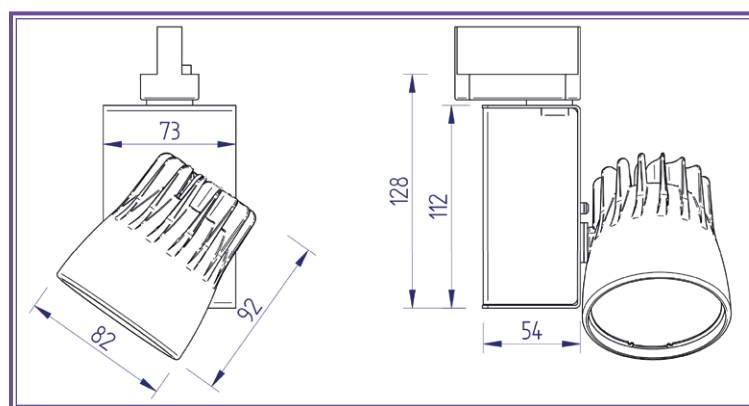

ASTÉRION

DESCRIPTIF

- LED COB de dernière génération
- Réflecteur en aluminium métallisé à facettes
- Fermeture du bloc optique par un verre clair trempé
- Alimentation électronique intégrée
- Adaptateur universel pour rail 3 allumages
- Dissipateur passif à ailettes courbes en aluminium injecté
- Corps en acier laqué
- Finition par poudre polyester

I.R.C. :

IRC 80 IRC 90

Temp. de couleur :

3000 K 4000 K

Puissance nominale (Puissance réelle)	I.R.C.	Température de couleur	Flux sortant (à T ambiante 25°C)	Efficacité lumineuse
15 W (14 W)	80	3000 - 4000 K	1615 - 1650 lm	115 - 118 lm/W
	90	3000 - 4000 K	1380 - 1400 lm	98 - 100 lm/W
20 W (19 W)	80	3000 - 4000 K	2170 - 2230 lm	114 - 117 lm/W
	90	3000 - 4000 K	1860 - 1890 lm	98 - 100 lm/W
28 W (27 W)	80	3000 - 4000 K	2840 - 2910 lm	105 - 108 lm/W
	90	3000 - 4000 K	2430 - 2470 lm	90 - 92 lm/W
36 W (36 W)	80	3000 - 4000 K	3600 - 3700 lm	100 - 103 lm/W
	90	3000 - 4000 K	3070 - 3115 lm	85 - 86 lm/W
42 W (42 W)	80	3000 - 4000 K	3910 - 4010 lm	93 - 96 lm/W
	90	3000 - 4000 K	3350 - 3400 lm	80 - 81 lm/W