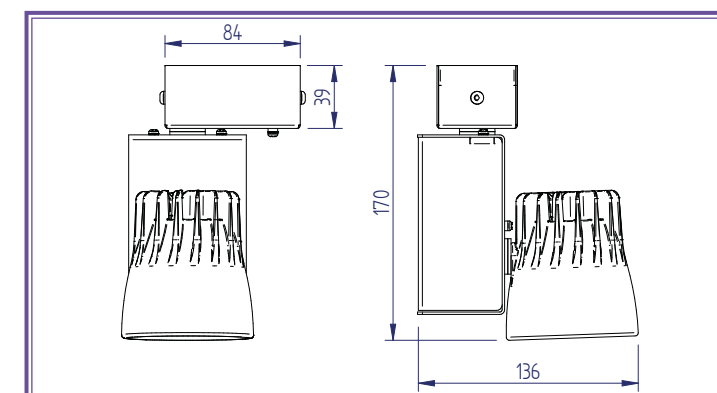

OPTIONS

- LED de teinte spécifique :

Boucherie Poissonnerie Boulangerie 3000K IRC 97

- Gradation :

DALI B.P. 0-100% Potent.

- Finition :

- Fixation plafond par patère (non adapté pour fixation murale)

ACCESSOIRES