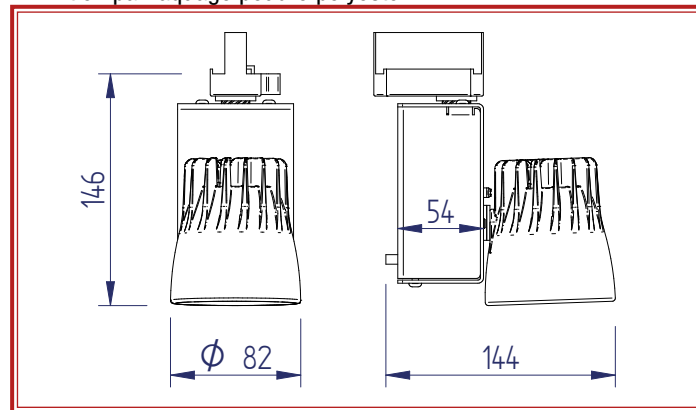

## DESRIPTIF

- Projecteur optimisé pour les musées et espaces d'exposition
- Potentiomètre de variation intégré
- Gradation de 1% à 100% sans palier ni scintillement
- Deux puissances / deux plages de faisceaux
- Modèle à faisceau 10° équipé d'une lentille silicone
- Vitre de protection anti-poussière en verre clair trempé
- Adaptateur pour rail 3 allumages inclus
- Corps en acier et aluminium
- Finition par laquage poudre polyester

## CARACTÉRISTIQUES TECHNIQUES

850° IP20 50000 h. (L80B10)

Puissance :

10 W

Puissance :

28 W

Faisceau :

Narrow 10°

Modèle 10W 930 NARROW

Ø du faisceau	1 m	Éclairage en lux
0,16 m	1 m	25 855 lux
0,31 m	2 m	6 463 lux
0,47 m	3 m	2 873 lux
0,62 m	4 m	1 616 lux
0,78 m	5 m	1 034 lux