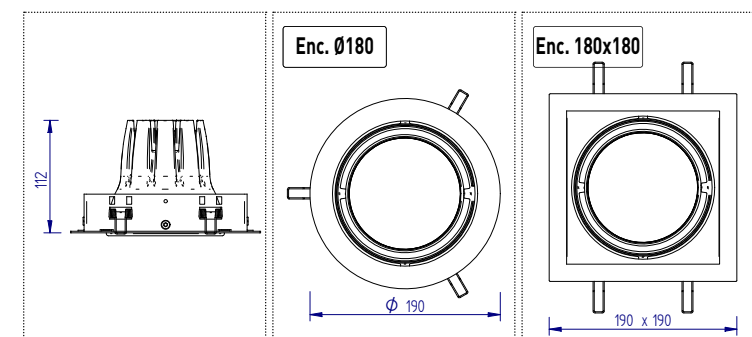

DESCRIPTIF

- Gamme d'encastres de 1 à 3 sources et orientation par double cardan
- Modèle 1 source: collerette ronde ou carrée
- Inclinaison $\pm 40^\circ$ sur chaque axe
- LED COB de dernière génération
- Collerette en acier laqué par poudre polyester
- Dissipateur passif en aluminium injecté
- Driver(s) électronique(s) déporté(s)
- Réflecteur haut rendement en aluminium métallisé à facettes
- Protection du bloc optique par un verre clair trempé
- Montage sans outil pour plafond d'épaisseur 1 à 30mm