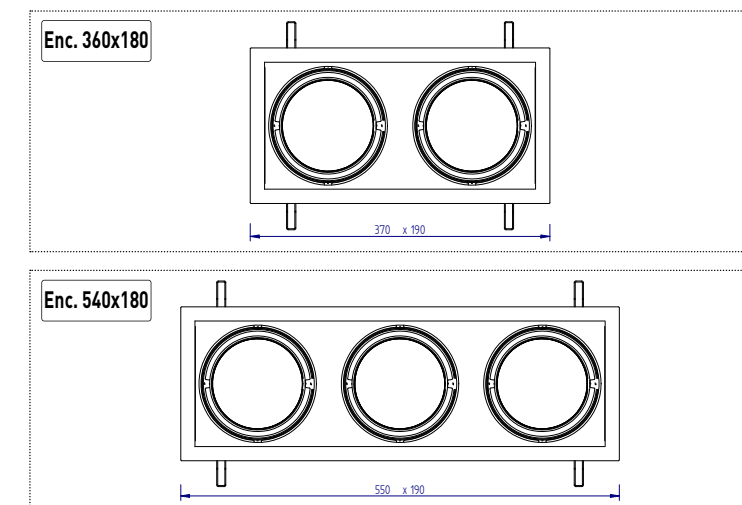

OPTIONS

- LED de teinte spécifique : Boucherie Poissonnerie Boulangerie
- Finition :

• Gradation : **DALI B.P.**