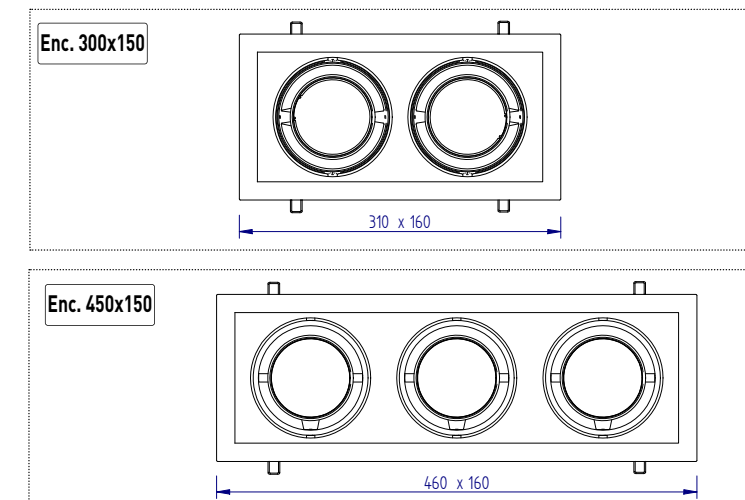

OPTIONS

- LED de teinte spécifique :

- Gradation :