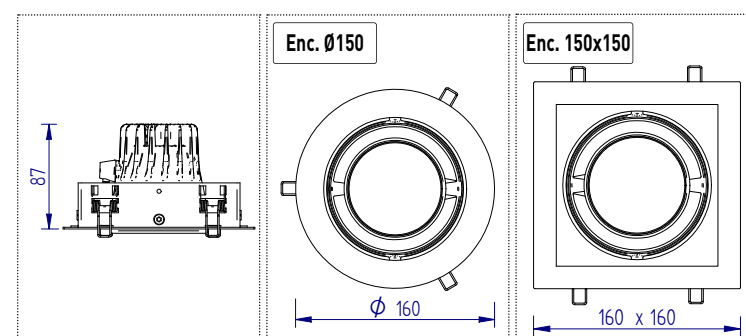

ARKAB

Les contraintes liées à l'installation d'appareils encastrés sont nombreuses. C'est pourquoi nous avons développé l'ARKAB: pour qu'il soit compact, tout en proposant des performances très élevées.
Disponible en plusieurs puissances et de nombreuses versions, c'est le cardan polyvalent par excellence !

- Boutiques
  Vitrines
- Petites et
  moyennes
  surfaces
- Concessions
  automobiles
- Restaurants
- Cafés

ARKAB

CARACTÉRISTIQUES TECHNIQUES

960° **IP20** **50000 h.** (L80B50)

Puissance : **15W** **20W** **28W** **36W** **42W**

I.R.C. : **IRC 80** **IRC 90**

Faisceau : **Spot 16°** **Med 23°** **Flood 37°**

Temp. de couleur : **3000 K** **4000 K**

Puissance nominale (Puissance réelle)	I.R.C.	Température de couleur	Flux sortant (à T ambiante 25°C)	Efficacité lumineuse
15 W (14 W)	80	3000 - 4000 K	1615 - 1650 lm	115 - 118 lm/W
	90	3000 - 4000 K	1380 - 1400 lm	98 - 100 lm/W
20 W (19 W)	80	3000 - 4000 K	2170 - 2230 lm	114 - 117 lm/W
	90	3000 - 4000 K	1860 - 1890 lm	98 - 100 lm/W
28 W (27 W)	80	3000 - 4000 K	2840 - 2910 lm	105 - 108 lm/W
	90	3000 - 4000 K	2430 - 2470 lm	90 - 92 lm/W
36 W (36 W)	80	3000 - 4000 K	3600 - 3700 lm	100 - 103 lm/W
	90	3000 - 4000 K	3070 - 3115 lm	85 - 86 lm/W
42 W (42 W)	80	3000 - 4000 K	3910 - 4010 lm	93 - 96 lm/W
	90	3000 - 4000 K	3350 - 3400 lm	80 - 81 lm/W

DESCRIPTIF

- Gamme d'encastré multiples de 1 à 3 sources et orientation par double cardan
- Modèle 1 source: collerette ronde ou carrée
- Inclinaison $\pm 40^\circ$ sur chaque axe
- LED COB de dernière génération
- Dissipateur passif en aluminium injecté
- Driver(s) électronique(s) déporté(s)
- Réflecteur haut rendement en aluminium métallisé à facettes
- Protection du bloc optique par un verre clair trempé
- Montage sans outil pour plafond d'épaisseur 1 à 30mm
- Collerette en acier laqué par poudre polyester

OPTIONS

- LED de teinte spécifique :

- Gradation :

ACCESSOIRES

- Accessoires de montage