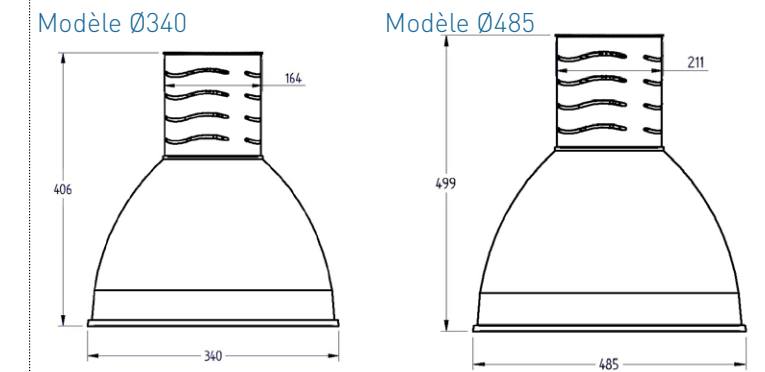

ANGLET est également personnalisable avec une finition laquée sur l'abat-jour, dans n'importe quelle teinte RAL.

LED
ENGINE

MADE
FRANCE

CARACTÉRISTIQUES TECHNIQUES

960° IP20 50000 h. (L80B50)

Puissance : 28W 42W 55W 70W I.R.C. : IRC 80 IRC 90

Faisceau : Spot 18° Med 34° Flood 60° Température de couleur : 3000 K 4000 K

Puissance nominale (Puissance réelle)	I.R.C.	Température de couleur	Flux sortant (à T ambiante 25°C)	Efficacité lumineuse
28 W (26 W)	80	3000 - 4000 K	3190 - 3270 lm	123 - 126 lm/W
	90	3000 - 4000 K	2730 - 2770 lm	105 - 106 lm/W
42 W (40 W)	80	3000 - 4000 K	4570 - 4690 lm	114 - 117 lm/W
	90	3000 - 4000 K	3920 - 3980 lm	98 - 100 lm/W
55 W (52 W)	80	3000 - 4000 K	5520 - 5690 lm	106 - 109 lm/W
	90	3000 - 4000 K	4730 - 4800 lm	91 - 92 lm/W
70 W (66 W)	80	3000 - 4000 K	6880 - 7090 lm	104 - 107 lm/W
	90	3000 - 4000 K	5890 - 5980 lm	89 - 91 lm/W

DESCRIPTIF

- LED COB de dernière génération
- Abat-jour en aluminium anodisé finition naturelle
- Dissipateur passif
- Bloc optique interne avec réflecteur aluminium protégé par un verre clair trempé
- Corps en acier laqué
- Appareillage LED intégré
- Câble d'alimentation blanc 3x0,75mm² L. 2m
- Filin de suspension acier L. 3m
- Cache-piton disponible en accessoire

Source	Puissance	Ø340	Ø485
LED	28 W	✓	-
	42 W	✓	✓
	55 W	-	✓
	70 W	-	✓

OPTIONS

- LED de teinte spécifique :
 - Boucherie
 - Poissonnerie
 - Boulangerie
- Gradation : DALI B.P.
- Finition :
 -
 -
 -
 -

ACCESSOIRES