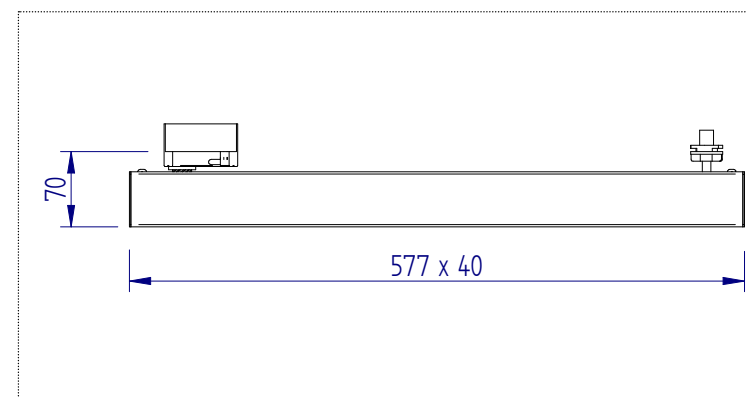

CARACTÉRISTIQUES TECHNIQUES

850° IP20  50000 h. (L80B50)

Puissance :

28W

I.R.C. :

IRC
80

Température de couleur :

3000 K 4000 K

Puissance nominale (Puissance réelle)	I.R.C.	Température de couleur	Flux sortant (à T ambiante 25°C)	Efficacité lumineuse
28 W	80	3000 K	2000 lm	72 lm/W
		4000 K	2100 lm	75 lm/W

DESCRIPTIF

- Module LED à très haute efficacité énergétique
- Diffuseur en polycarbonate opale
- Appareillage LED intégré
- Adaptateur universel pour rail 3 allumages
- Corps en acier laqué
- Finition par poudre polyester